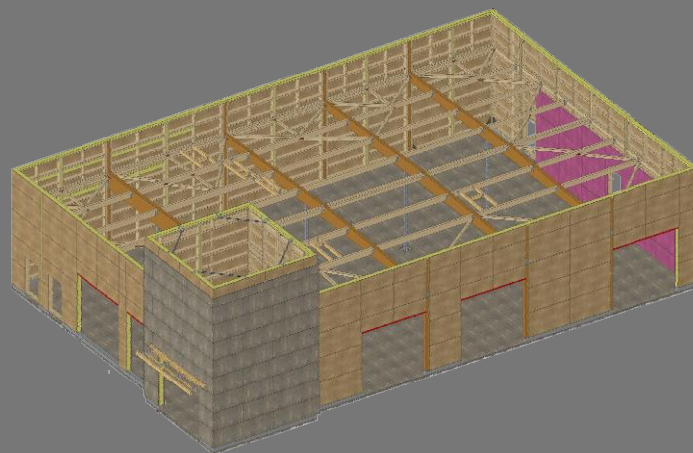

Restaurants - Au Bureau

Descriptif :

- Structure Ossature Bois.
- Charpente Traditionnelle.

Réalisations :

- 2 réalisations depuis 2016.
- 2016 : Villabé
- 2017 : Saran (Totem seul)

Siège social et Site de production :