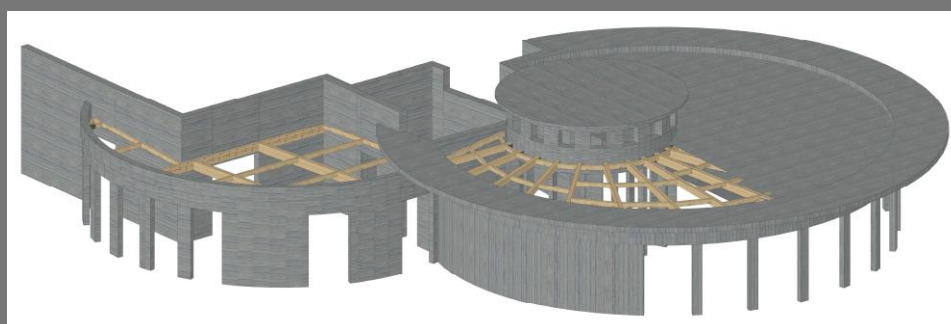

Restaurants - Pizza Del Arte

Descriptif :

- Charpente Traditionnelle.

Réalisations :

- 3 réalisations depuis 2008.

- 2008 : Creil-St-Maximin
- 2009 : Essey-Lès-Nancy
- 2011 : Macon

Siège social et Site de production :