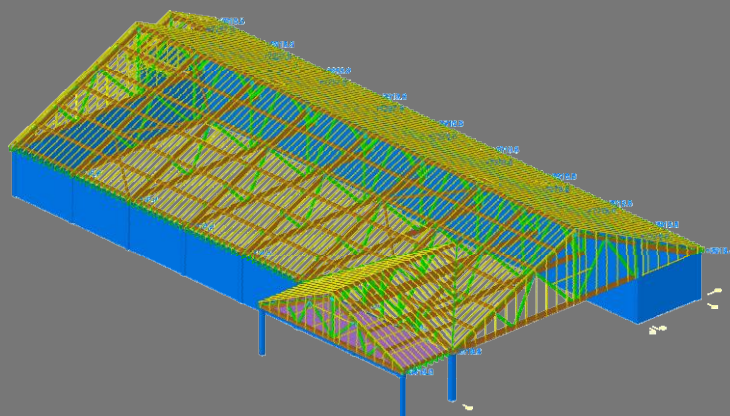

Bâtiments Commerciaux - LIDL

Réalisations :

- 4 réalisations depuis 2008.

2008 - Bettancourt

2009 - Vittel / Velaines

2010 - Vandoeuvres-les-Nancy

Chiffres Clés (LIDL de Vittel) :

- Charpente : 102 m³