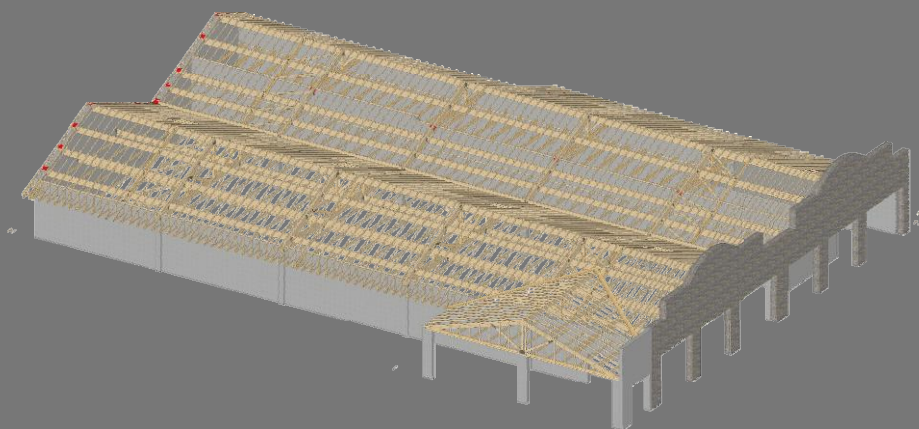

Bâtiments Commerciaux - LIDL

Réalisations :

- 4 réalisations depuis 2008.

2008 - Bettancourt

2009 - Vittel / Velaines

2010 - Vandoeuvres-les-Nancy

Chiffres Clés (LIDL de Vittel) :

- Charpente : 102 m³