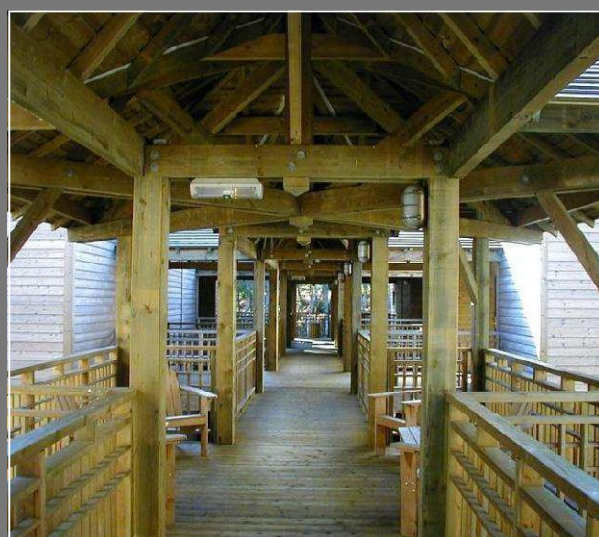

Parc Astérix - PLAILLY (60)

Descriptif :

- Charpente Traditionnelle.
- Planchers bois.
- Bardage bois.
- Ossatures bois.

Réalisations :

- 1999 : Hôtel des 3 Hiboux.
- 2003 : Train Fantôme.
- 2008 : Passerelle.
- 2012 : Rénovation du restaurant
- 2014 : Goudurix / Fast Pass
- 2015 : Rénovation de l'hôtel.
- 2016 : Portiques d'entrée / Passerelle